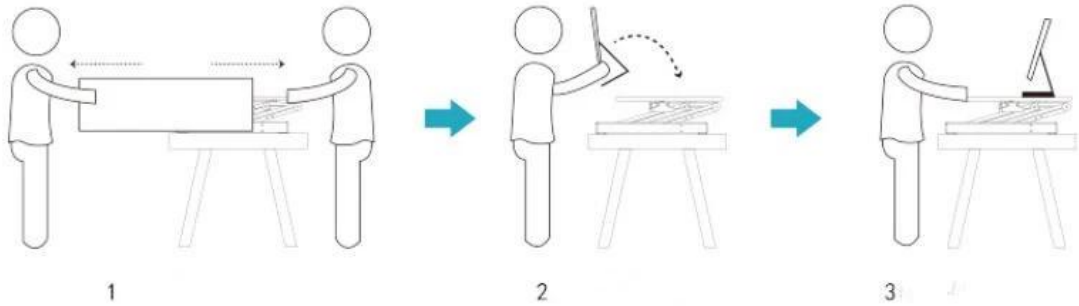

Kaliteli Yeni Tasarım Küçük Daimi Danışma / Ayarlanabilir Masa Çok fonksiyonlu

Özellikler:

1. Malzeme: Q235, Alaşım ve MDF (E1)
2. Boyutu: 950 * 535 * 750mm
3. Yükseklik Aralığı: 165-250-325-385-415mm
4. Brüt Ağırlık: 18.5KG
5. Paket: Boyut: 1030 * 695 * 225mm
6. Rising Way: Hava Bahar
7. Stil: Mordern
8. Masaüstü: ayarlanabilir
9. birleştirin: Tüm montaj
10. Foldable: Evet
- 11 Kalite: Yüksek kalite ve lucury
12. Renk: Siyah / Beyaz
13. Test: göndermeden önce bin kere test
14. Tüm Yapısı: Çok stury

Detaylar Resimler:

桌面五个可调节档位:

Basit Kullanım:

senin Healthy-- geliştirin yapmak için sabırsızlanıyorum - Sağlığınız için ayağa