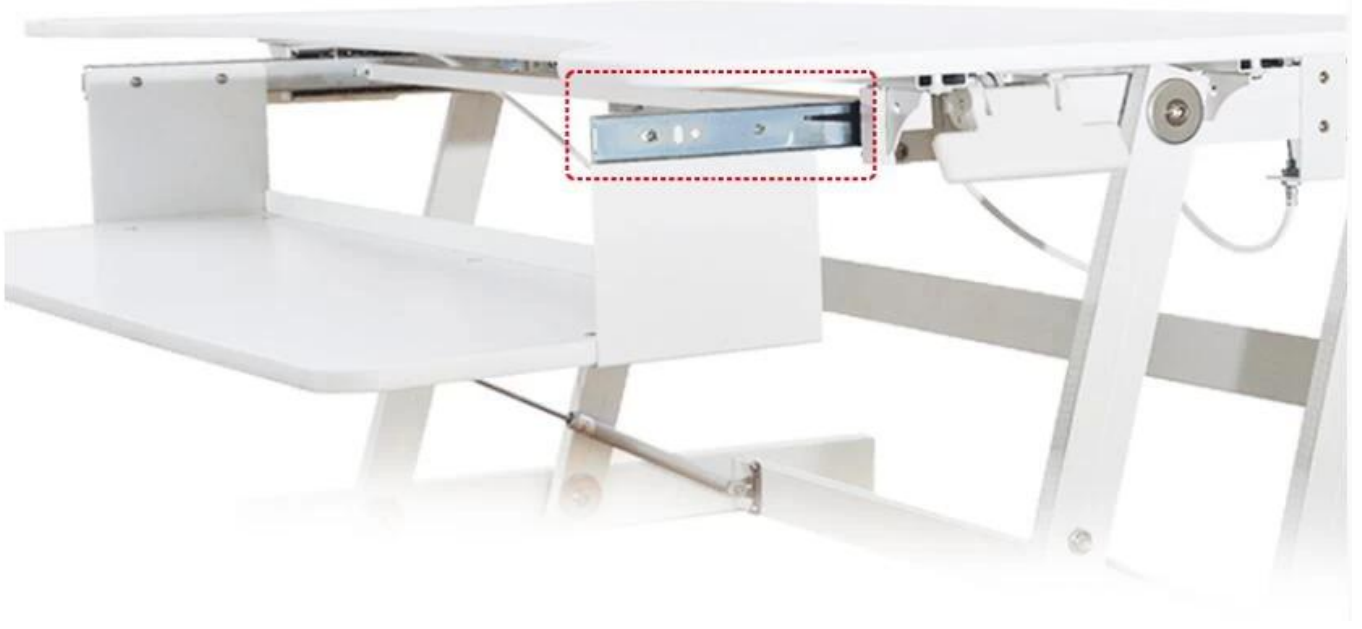

Kaliteli Yeni Tasarım Küçük Daimi Danışma / Ayarlanabilir Masa Çok fonksiyonlu

Özellikler:

1. Malzeme: Q235, Alaşım ve MDF (E1)
2. Boyutu: 950 * 535 * 750mm
3. Yükseklik Aralığı: 165-250-325-385-415mm
4. Brüt Ağırlık: 18.5KG
5. Paket: Boyut: 1030 * 695 * 225mm
6. Rising Way: Hava Bahar
7. Stil: Mordern
8. Masaüstü: ayarlanabilir
9. birleştirin: Tüm montaj
10. Foldable: Evet
- 11 Kalite: Yüksek kalite ve lucury
12. Renk: Siyah / Beyaz
13. Test: göndermeden önce bin kere test
14. Tüm Yapısı: Çok stury

Detaylar Resimler:

桌面五个可调节档位:

Basit Kullanım:

senin Healthy-- geliştirin yapmak için sabırsızlanıyorum - Sağlığınız için ayağa