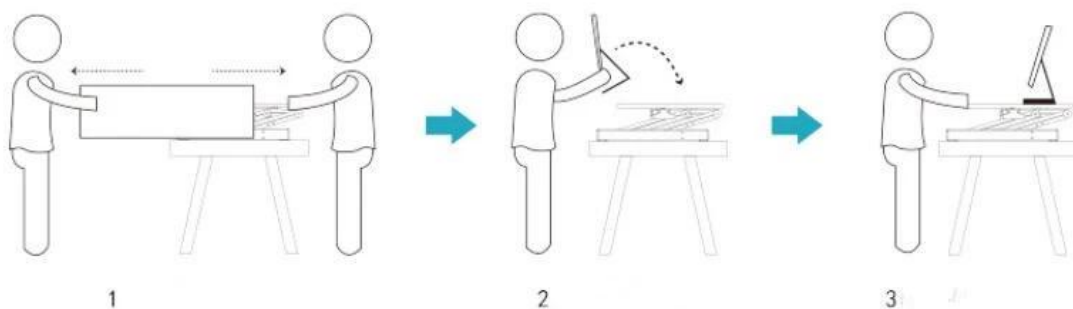

### **Спецификация :**

1. Материал: Q235, сплав и MDF (E1)
2. Размер: 950 \* 535 \* 750мм
3. Диапазон Высота: 165-250-325-385-415mm
4. Вес брутто: 18.5kg
5. Пакет: Размер: 1030 \* 695 \* 225мм
6. Восходящая Путь: воздух весна
7. Стиль: Mordern
8. Desktop: регулируемая
9. Собрать: Всего в сборе
10. Foldable: Да
- 11 Качество: Высокое качество и luxury
12. Цвет: черный / белый
13. Тест: тысячу раз тестирование перед отправкой
14. Вся структура: очень sturdy

### **Детали Изображения:**

桌面五个可调节档位:

**Простое использование:**

**Улучшение вашего Healthy-- не может ждать, чтобы сделать - встать на защиту**  
вашего здоровья