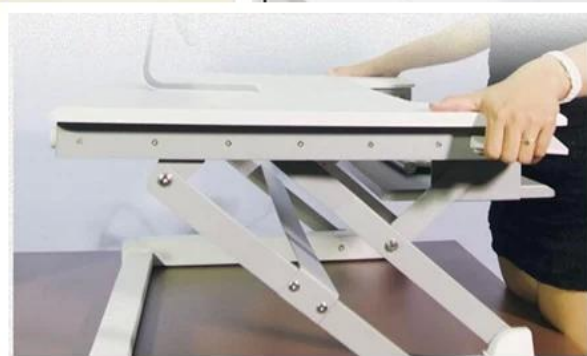

### **Спецификация :**

1. Материал: Q235, сплав и MDF (E1)
2. Размер: 950 \* 535 \* 750мм
3. Диапазон Высота: 165-250-325-385-415mm
4. Вес брутто: 18.5kg
5. Пакет: Размер: 1030 \* 695 \* 225мм
6. Восходящая Путь: воздух весна
7. Стиль: Mordern
8. Desktop: регулируемая
9. Собрать: Всего в сборе
10. Foldable: Да
- 11 Качество: Высокое качество и luxury
12. Цвет: черный / белый
13. Тест: тысячу раз тестирование перед отправкой
14. Вся структура: очень sturdy

### **Детали Изображения:**

桌面五个可调节档位:

**Простое использование:**

**Улучшение вашего Healthy-- не может ждать, чтобы сделать - встать на защиту**  
вашего здоровья