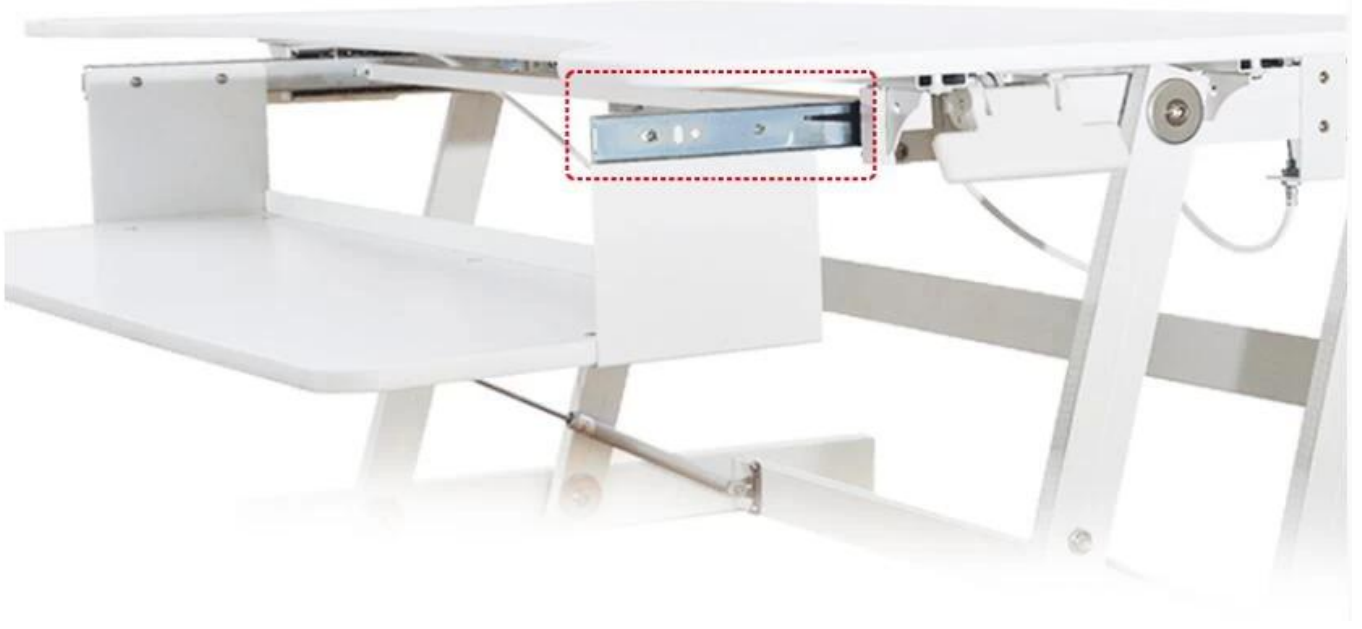

Хорошее качество Новый дизайн Малый постоянный стол / регулируемый стол с функцией Мульти

### **Спецификация :**

1. Материал: Q235, сплав и MDF (E1)
2. Размер: 950 \* 535 \* 750мм
3. Диапазон Высота: 165-250-325-385-415mm
4. Вес брутто: 18.5kg
5. Пакет: Размер: 1030 \* 695 \* 225мм
6. Восходящая Путь: воздух весна
7. Стиль: Mordern
8. Desktop: регулируемая
9. Собрать: Всего в сборе
10. Foldable: Да
- 11 Качество: Высокое качество и luxury
12. Цвет: черный / белый
13. Тест: тысячу раз тестирование перед отправкой
14. Вся структура: очень sturdy

### **Детали Изображения:**

桌面五个可调节档位:

**Простое использование:**

**Улучшение вашего Healthy-- не может ждать, чтобы сделать - встать на защиту**  
вашего здоровья