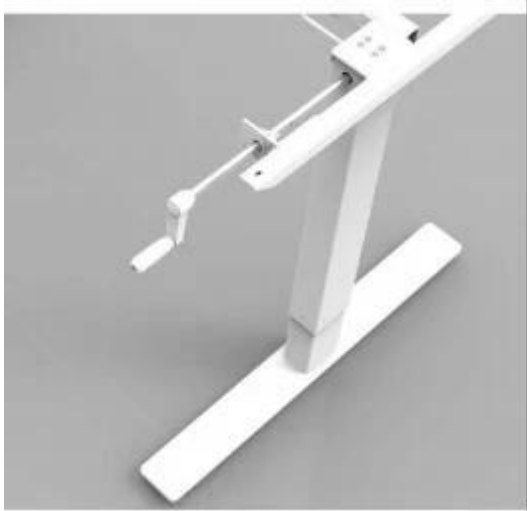

Регулируемые столы для стоя и сидя

.....

Стоя стол картина:

S5 Crank

Hand crank desk frame

Waltz professional For Health
Hand crank desk frame

Features

- 2 legs / Hand crank
- Colours can choose Black,White and silver gray
- Lifting range from 680mm-1160mm
- Frame adjust from 1100mm-1600mm
- Load capacity: 100kg / 220IBS
- Speed Max: 5mm per turn
- Feet length: 750mm /680mm

S5 Crank Series

Hand crank desk frame

Telescoping width: 1100-1600mm

Hand cranked control desk

Height range: 680-1160mm

Пожалуйста, не стесняйтесь обращаться к нам: Тина sales2@sheetmetal-fabrication.com