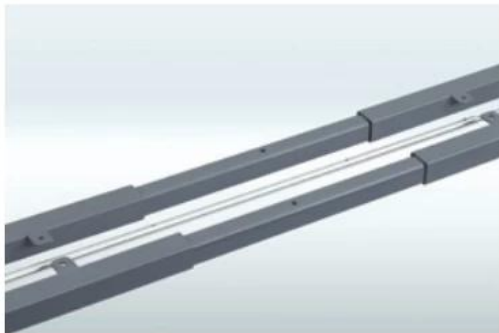

Регулируемые столы для стоя и сидя

.....

Стоя стол картина:

S5 Crank

Hand crank desk frame

Waltz professional For Health
Hand crank desk frame

Features

- 2 legs / Hand crank
- Colours can choose Black,White and silver gray
- Lifting range from 680mm-1160mm
- Frame adjust from 1100mm-1600mm
- Load capacity: 100kg / 220IBS
- Speed Max: 5mm per turn
- Feet length: 750mm /680mm

S5 Crank Series

Hand crank desk frame

Telescoping width: 1100-1600mm

Hand cranked control desk

Height range: 680-1160mm

Пожалуйста, не стесняйтесь обращаться к нам: Тина sales2@sheetmetal-fabrication.com