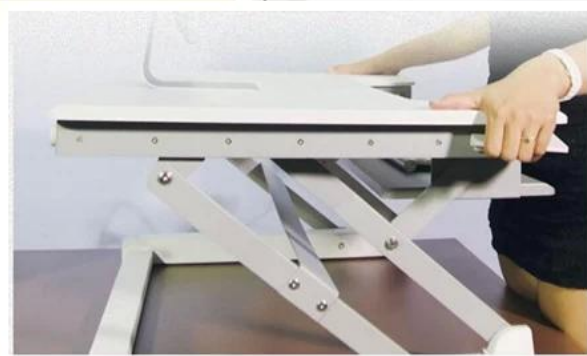

Хорошее качество Новый дизайн Малый постоянный стол / регулируемый стол с функцией Мульти

Спецификация :

1. Материал: Q235, сплав и MDF (E1)
2. Размер: 950 * 535 * 750мм
3. Диапазон Высота: 165-250-325-385-415mm
4. Вес брутто: 18.5kg
5. Пакет: Размер: 1030 * 695 * 225мм
6. Восходящая Путь: воздух весна
7. Стиль: Mordern
8. Desktop: регулируемая
9. Собрать: Всего в сборе
10. Foldable: Да
- 11 Качество: Высокое качество и luxury
12. Цвет: черный / белый
13. Тест: тысячу раз тестирование перед отправкой
14. Вся структура: очень sturdy

Детали Изображения:

桌面五个可调节档位:

Простое использование:

Улучшение вашего Healthy-- не может ждать, чтобы сделать - встать на защиту
вашего здоровья