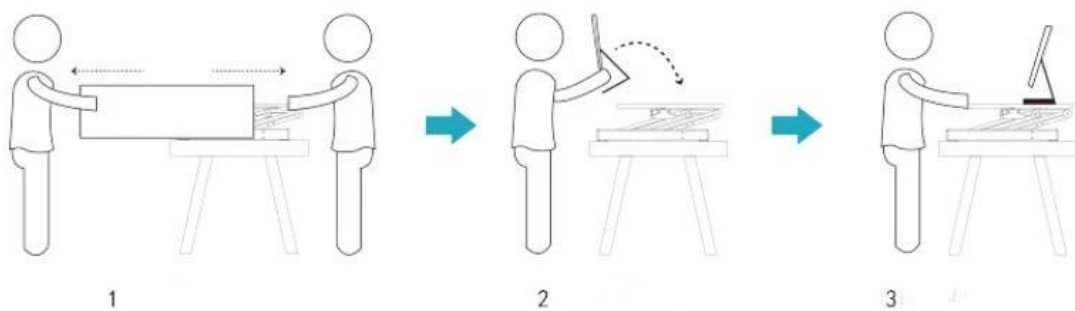

Хорошее качество Новый дизайн Малый постоянный стол / регулируемый стол с функцией Мульти

Спецификация :

1. Материал: Q235, сплав и MDF (E1)
2. Размер: 950 * 535 * 750мм
3. Диапазон Высота: 165-250-325-385-415mm
4. Вес брутто: 18.5kg
5. Пакет: Размер: 1030 * 695 * 225мм
6. Восходящая Путь: воздух весна
7. Стиль: Mordern
8. Desktop: регулируемая
9. Собрать: Всего в сборе
10. Foldable: Да
- 11 Качество: Высокое качество и luxury
12. Цвет: черный / белый
13. Тест: тысячу раз тестирование перед отправкой
14. Вся структура: очень sturdy

Детали Изображения:

桌面五个可调节档位:

Простое использование:

Улучшение вашего Healthy-- не может ждать, чтобы сделать - встать на защиту
вашего здоровья