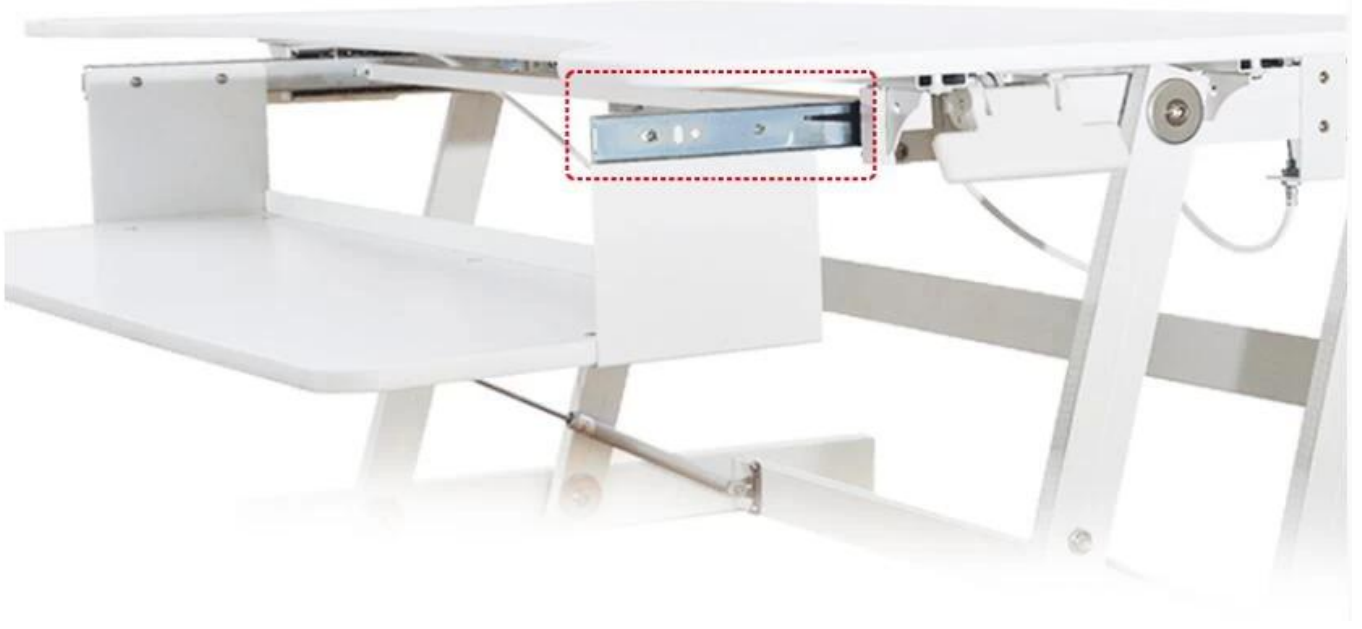

Хорошее качество Новый дизайн Малый постоянный стол / регулируемый стол с функцией Мульти

Спецификация :

1. Материал: Q235, сплав и MDF (E1)
2. Размер: 950 * 535 * 750мм
3. Диапазон Высота: 165-250-325-385-415mm
4. Вес брутто: 18.5kg
5. Пакет: Размер: 1030 * 695 * 225мм
6. Восходящая Путь: воздух весна
7. Стиль: Mordern
8. Desktop: регулируемая
9. Собрать: Всего в сборе
10. Foldable: Да
- 11 Качество: Высокое качество и luxury
12. Цвет: черный / белый
13. Тест: тысячу раз тестирование перед отправкой
14. Вся структура: очень sturdy

Детали Изображения:

桌面五个可调节档位:

Простое использование:

Улучшение вашего Healthy-- не может ждать, чтобы сделать - встать на защиту
вашего здоровья