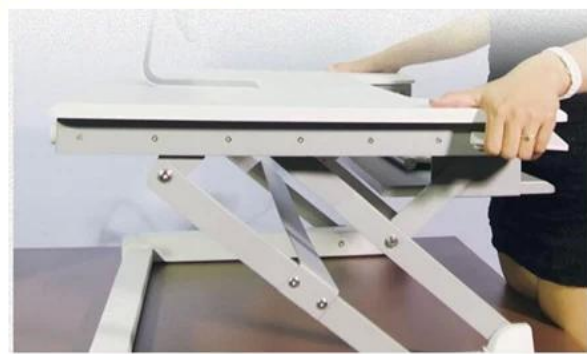

### **specificatie:**

1. Materiaal: Q235, Lichtmetalen en MDF (E1)
2. Grootte: 950 \* 535 \* 750mm
3. Hoogte Range: 165-250-325-385-415mm
4. Bruto gewicht: 18.5KG
5. Pakket: Afmetingen: 1030 \* 695 \* 225mm
6. Rising Way: lucht Spring
7. Stijl: Mordern
8. Desktop: verstelbaar
9. Monteer: De gehele assemblage
10. Foldable: Ja
11. Kwaliteit: Hoge kwaliteit en lucury
12. Kleur: Zwart / Wit
13. Test: duizend keer testen voor de scheepvaart
14. hele structuur: zeer stury

### **Details Foto's:**

桌面五个可调节档位:

**Simple Gebruik:**

**Verbeter uw Healthy--** kan niet wachten om te doen - opkomen voor je gezondheid