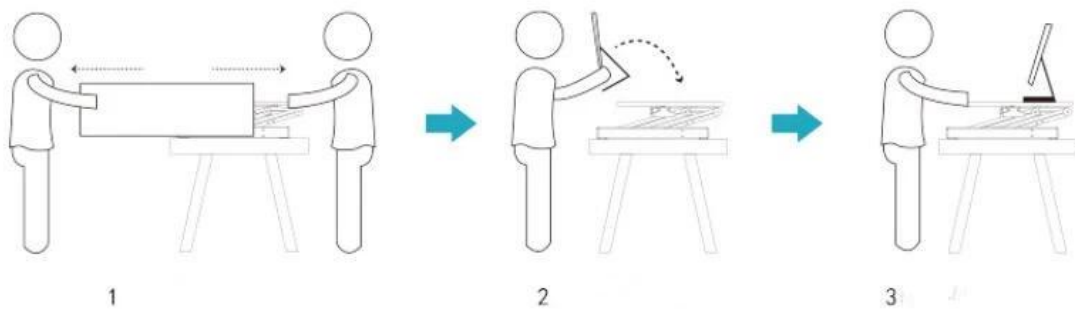

### **specificatie:**

1. Materiaal: Q235, Lichtmetalen en MDF (E1)
2. Grootte: 950 \* 535 \* 750mm
3. Hoogte Range: 165-250-325-385-415mm
4. Bruto gewicht: 18.5KG
5. Pakket: Afmetingen: 1030 \* 695 \* 225mm
6. Rising Way: lucht Spring
7. Stijl: Mordern
8. Desktop: verstelbaar
9. Monteer: De gehele assemblage
10. Foldable: Ja
11. Kwaliteit: Hoge kwaliteit en lucury
12. Kleur: Zwart / Wit
13. Test: duizend keer testen voor de scheepvaart
14. hele structuur: zeer stury

### **Details Foto's:**

桌面五个可调节档位:

**Simple Gebruik:**

**Verbeter uw Healthy--** kan niet wachten om te doen - opkomen voor je gezondheid