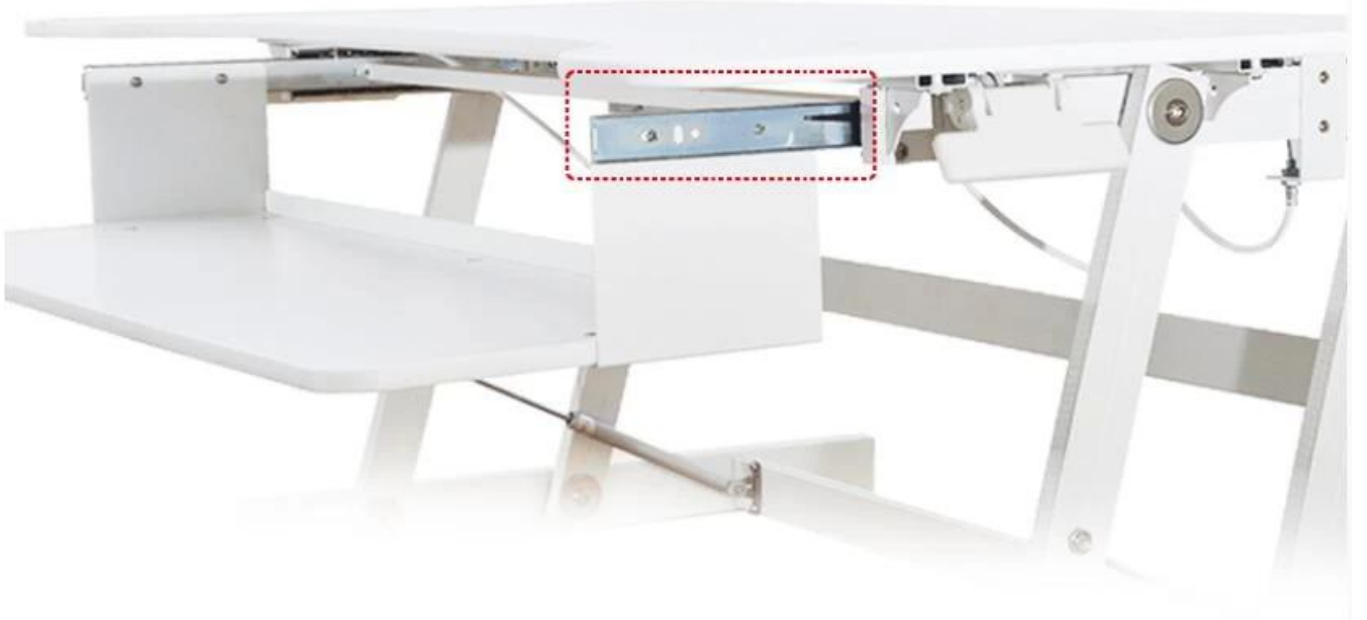

## Good Quality New Design Kleine Permanent Bureau / Verstelbare Desk met Multi Function

### **specificatie:**

1. Materiaal: Q235, Lichtmetalen en MDF (E1)
2. Grootte: 950 \* 535 \* 750mm
3. Hoogte Range: 165-250-325-385-415mm
4. Bruto gewicht: 18.5KG
5. Pakket: Afmetingen: 1030 \* 695 \* 225mm
6. Rising Way: lucht Spring
7. Stijl: Mordern
8. Desktop: verstelbaar
9. Monteer: De gehele assemblage
10. Foldable: Ja
11. Kwaliteit: Hoge kwaliteit en lucury
12. Kleur: Zwart / Wit
13. Test: duizend keer testen voor de scheepvaart
14. hele structuur: zeer stury

### **Details Foto's:**

桌面五个可调节档位:

**Simple Gebruik:**

**Verbeter uw Healthy--** kan niet wachten om te doen - opkomen voor je gezondheid