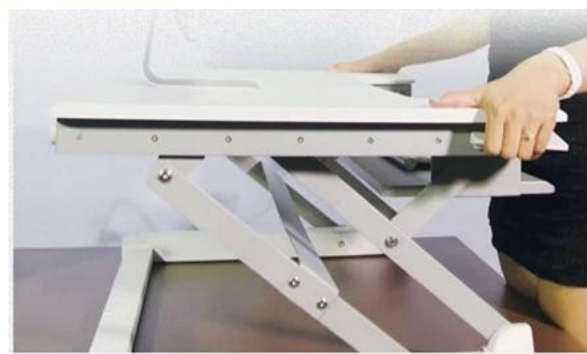

Good Quality New Design Kleine Permanent Bureau / Verstelbare Desk met Multi Function

specificatie:

1. Materiaal: Q235, Lichtmetalen en MDF (E1)
2. Grootte: 950 * 535 * 750mm
3. Hoogte Range: 165-250-325-385-415mm
4. Bruto gewicht: 18.5KG
5. Pakket: Afmetingen: 1030 * 695 * 225mm
6. Rising Way: lucht Spring
7. Stijl: Mordern
8. Desktop: verstelbaar
9. Monteer: De gehele assemblage
10. Foldable: Ja
11. Kwaliteit: Hoge kwaliteit en lucury
12. Kleur: Zwart / Wit
13. Test: duizend keer testen voor de scheepvaart
14. hele structuur: zeer stury

Details Foto's:

桌面五个可调节档位:

Simple Gebruik:

Verbeter uw Healthy-- kan niet wachten om te doen - opkomen voor je gezondheid