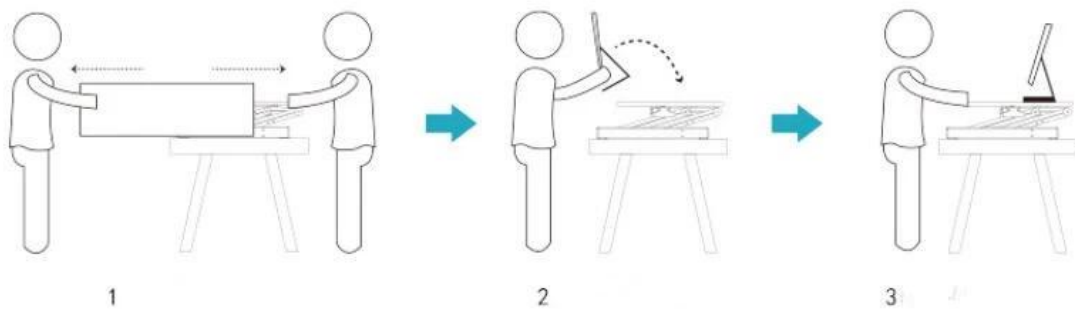

Good Quality New Design Kleine Permanent Bureau / Verstelbare Desk met Multi Function

specificatie:

1. Materiaal: Q235, Lichtmetalen en MDF (E1)
2. Grootte: 950 * 535 * 750mm
3. Hoogte Range: 165-250-325-385-415mm
4. Bruto gewicht: 18.5KG
5. Pakket: Afmetingen: 1030 * 695 * 225mm
6. Rising Way: lucht Spring
7. Stijl: Mordern
8. Desktop: verstelbaar
9. Monteer: De gehele assemblage
10. Foldable: Ja
11. Kwaliteit: Hoge kwaliteit en lucury
12. Kleur: Zwart / Wit
13. Test: duizend keer testen voor de scheepvaart
14. hele structuur: zeer stury

Details Foto's:

桌面五个可调节档位:

Simple Gebruik:

Verbeter uw Healthy-- kan niet wachten om te doen - opkomen voor je gezondheid