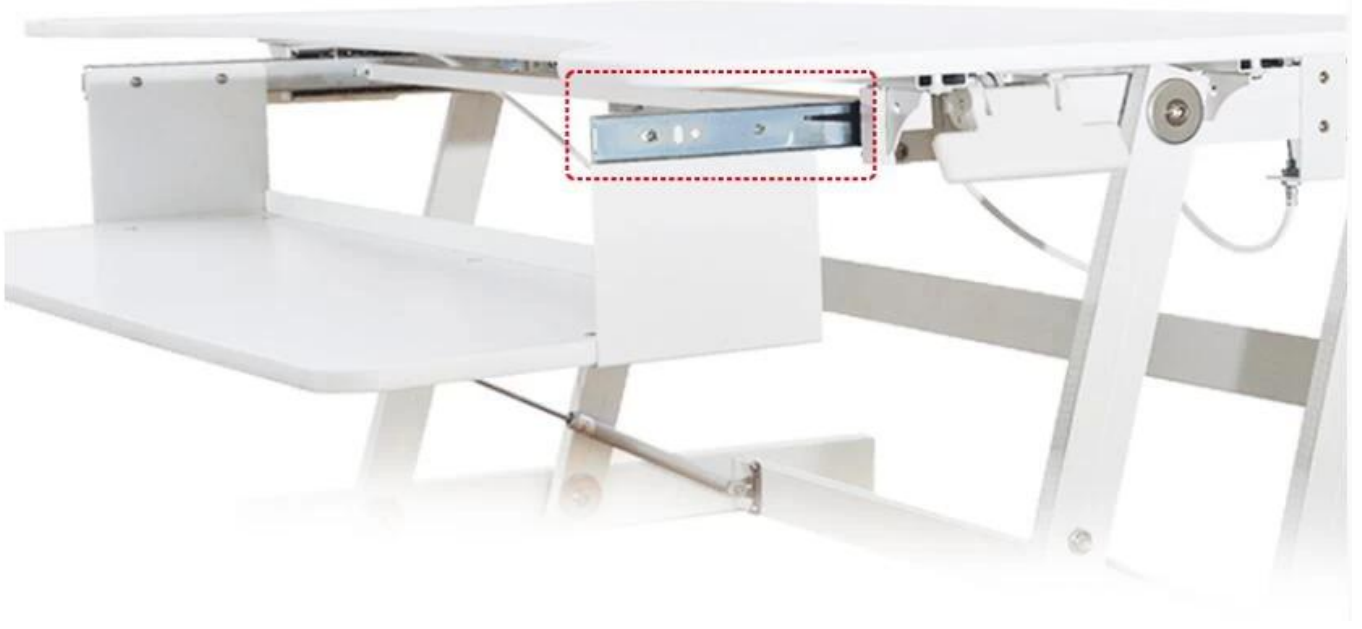

Good Quality New Design Kleine Permanent Bureau / Verstelbare Desk met Multi Function

specificatie:

1. Materiaal: Q235, Lichtmetalen en MDF (E1)
2. Grootte: 950 * 535 * 750mm
3. Hoogte Range: 165-250-325-385-415mm
4. Bruto gewicht: 18.5KG
5. Pakket: Afmetingen: 1030 * 695 * 225mm
6. Rising Way: lucht Spring
7. Stijl: Mordern
8. Desktop: verstelbaar
9. Monteer: De gehele assemblage
10. Foldable: Ja
11. Kwaliteit: Hoge kwaliteit en lucury
12. Kleur: Zwart / Wit
13. Test: duizend keer testen voor de scheepvaart
14. hele structuur: zeer stury

Details Foto's:

桌面五个可调节档位:

Simple Gebruik:

Verbeter uw Healthy-- kan niet wachten om te doen - opkomen voor je gezondheid