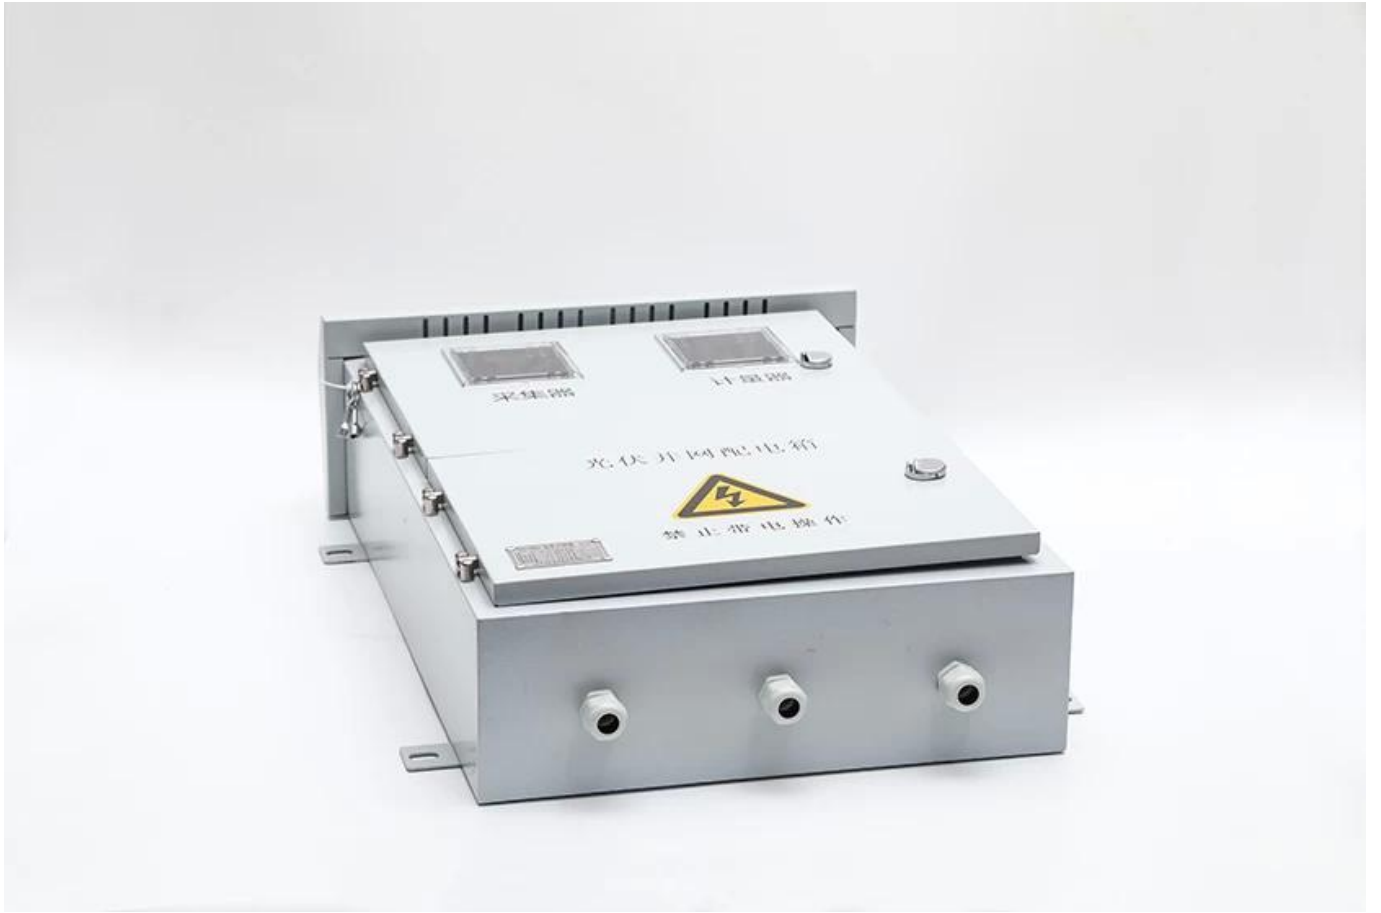

00

0019
4u
PC
CTI

00

000	0000000000
00000	HOUDRY
00000	0000000
000	ISO9001 2015 / SGS
00	000000/0/000000
000000	0000000000000000000000000000
0000	±0.1mm
0000	0000000000000000000000000000
0000	0000 OEM/ODM 00000000
0000000000	0000/0000000000/0000000/000000
000000	0000000000000000000000/00000000
00	7 20 000000000000

000000

公司简介

Suzhou Houdry Mechanical and Electrical Technology Co., Ltd. 于2008年注册成立，注册资金1000万元，占地面积12,000平方米，建筑面积8000平方米，10条生产线，年产250万台。Houdry
拥有SIEMENS、AMADA、AMETEK、OERLIKON等国际知名品牌，1600多名员工。Houdry拥有完善的质量管理体系，通过cnc加工，为客户提供高质量的产品。