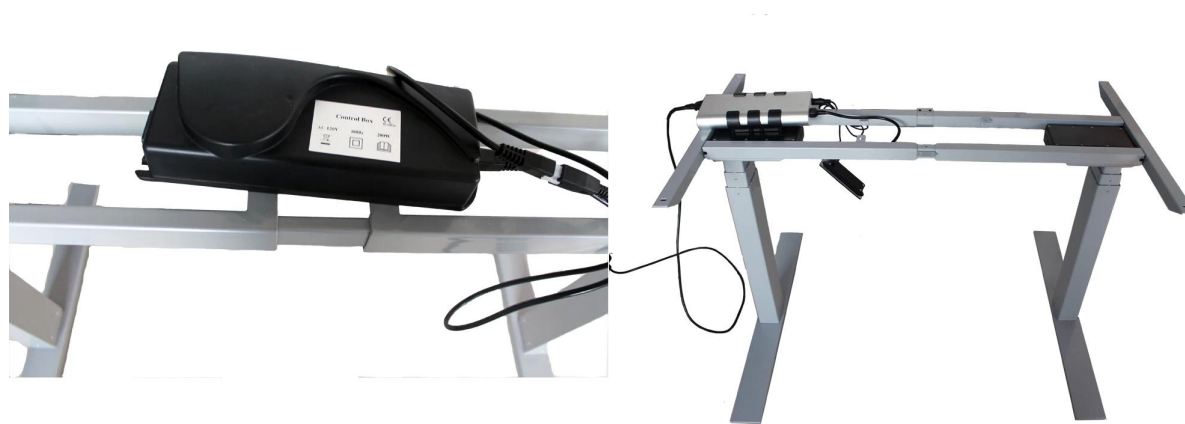

screen 4.

5. More

Avoid The Harmful Long-Term

Effects Of Too Much Sitting

Height adjustable desk

Standing desk ergonomics - Filed under: Productivity

A6 series parameter instructions

A6 Series Dual-motor Three-section