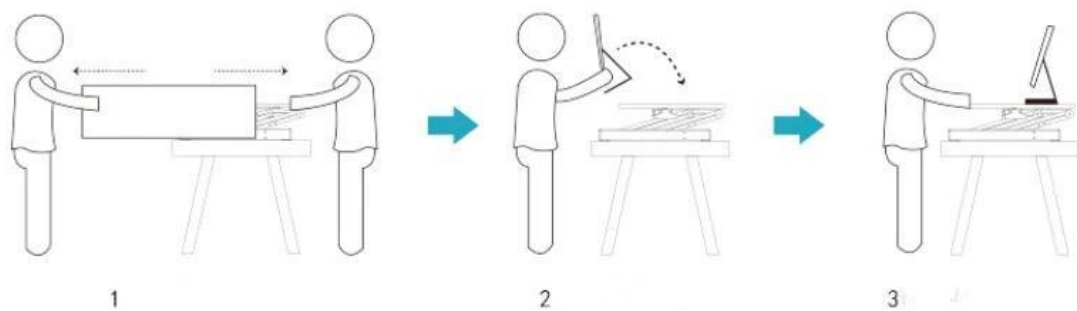

Bon bureau Qualité New Design Petit permanent / bureau réglable avec Multi Function

Spécification :

1. Matériel: Q235, alliage et MDF (E1)
2. Taille: 950 * 535 * 750mm
3. Gamme Hauteur: 165-250-325-385-415mm
4. Poids brut: 18,5KG
- 5.: Taille: 1030 * 695 * 225mm
6. Way Rising: Printemps de l'air
7. Style: Mordern
8. Desktop: réglable
9. Assembler: assemblage entier
10. Foldable: Oui
- 11 Qualité: Haute qualité et lucury
12. Couleur: Noir / Blanc
13. Test: mille fois les tests avant l'expédition
14. Structure entière: très Stury

Détails Photos:

桌面五个可调节档位:

Utilisation simple:

Améliorez votre Healthy-- ne peut pas attendre de le faire - se lever pour votre santé