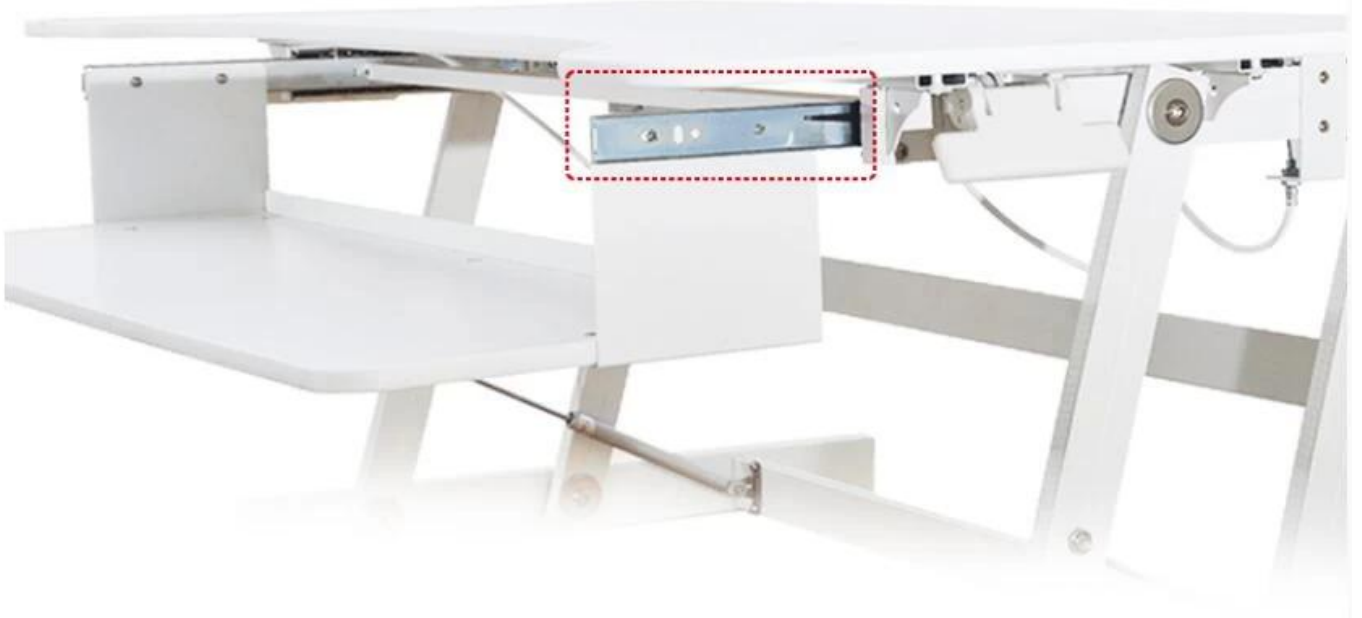

Bon bureau Qualité New Design Petit permanent / bureau réglable avec Multi Function

Spécification :

1. Matériel: Q235, alliage et MDF (E1)
2. Taille: 950 * 535 * 750mm
3. Gamme Hauteur: 165-250-325-385-415mm
4. Poids brut: 18,5KG
- 5.: Taille: 1030 * 695 * 225mm
6. Way Rising: Printemps de l'air
7. Style: Mordern
8. Desktop: réglable
9. Assembler: assemblage entier
10. Foldable: Oui
- 11 Qualité: Haute qualité et lucury
12. Couleur: Noir / Blanc
13. Test: mille fois les tests avant l'expédition
14. Structure entière: très Stury

Détails Photos:

桌面五个可调节档位:

Utilisation simple:

Améliorez votre Healthy-- ne peut pas attendre de le faire - se lever pour votre santé