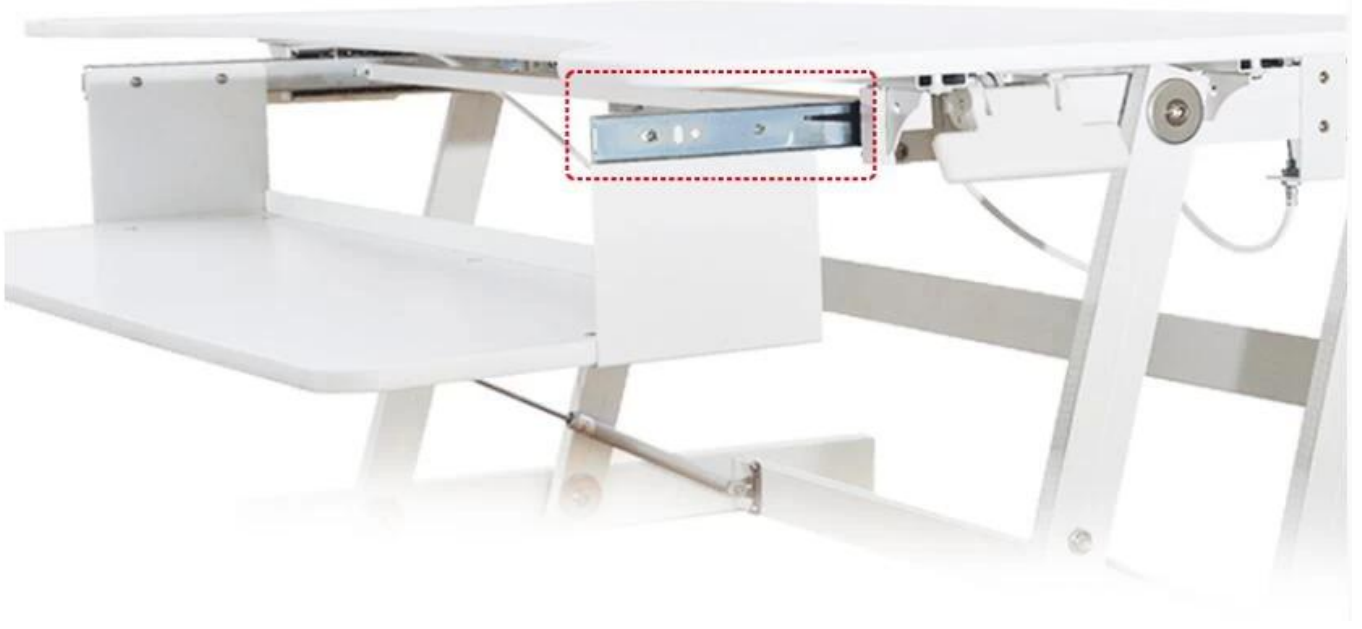

Escritorio buena calidad nuevo diseño pequeño pie / de escritorio ajustable con la función multi

especificación:

1. Material: Q235, la aleación y MDF (E1)
2. Tamaño: 950 * 535 * 750mm
3. Rango de altura: 165-250-325-385-415mm
4. Peso bruto: 18.5KG
5. Paquete: Tamaño: 1030 * 695 * 225mm
6. Camino Rising: El resorte de aire
7. Estilo: Mordern
8. escritorio: ajustable
9. Monte: ensamblaje entero
10. Foldable: Sí
11. Calidad: Alta calidad y lucury
12. Color: Negro / Blanco
13. Prueba: mil veces las pruebas antes del envío
14. Estructura Total: muy stury

Cuadros de los detalles:

桌面五个可调节档位:

Use simple:

Mejorar su Healthy-- no puede esperar a hacerlo - luchar por su salud