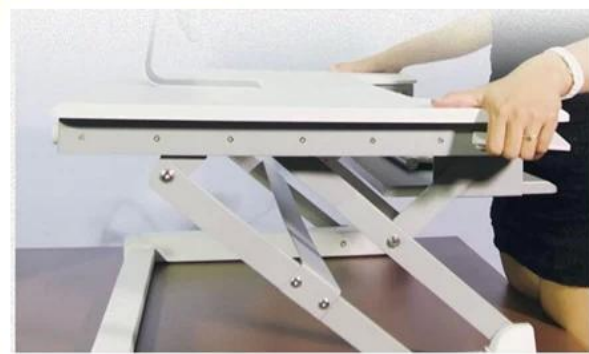

Escritorio buena calidad nuevo diseño pequeño pie / de escritorio ajustable con la función multi

especificación:

1. Material: Q235, la aleación y MDF (E1)
2. Tamaño: 950 * 535 * 750mm
3. Rango de altura: 165-250-325-385-415mm
4. Peso bruto: 18.5KG
5. Paquete: Tamaño: 1030 * 695 * 225mm
6. Camino Rising: El resorte de aire
7. Estilo: Mordern
8. escritorio: ajustable
9. Monte: ensamblaje entero
10. Foldable: Sí
11. Calidad: Alta calidad y lucury
12. Color: Negro / Blanco
13. Prueba: mil veces las pruebas antes del envío
14. Estructura Total: muy stury

Cuadros de los detalles:

桌面五个可调节档位:

Use simple:

Mejorar su Healthy-- no puede esperar a hacerlo - luchar por su salud