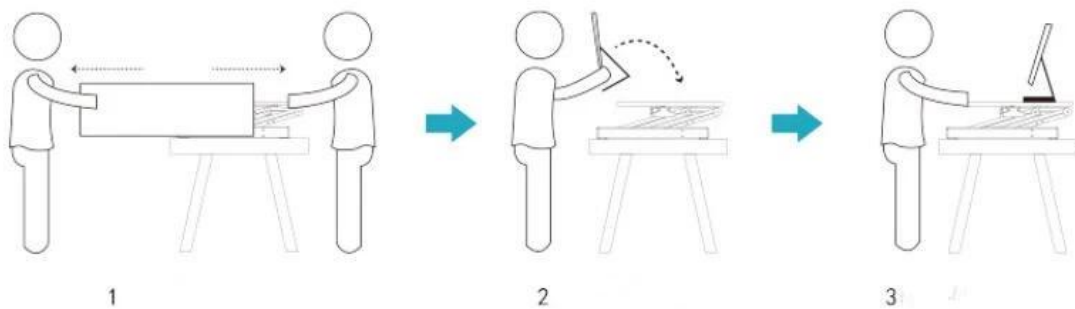

Escritorio buena calidad nuevo diseño pequeño pie / de escritorio ajustable con la función multi

especificación:

1. Material: Q235, la aleación y MDF (E1)
2. Tamaño: 950 * 535 * 750mm
3. Rango de altura: 165-250-325-385-415mm
4. Peso bruto: 18.5KG
5. Paquete: Tamaño: 1030 * 695 * 225mm
6. Camino Rising: El resorte de aire
7. Estilo: Mordern
8. escritorio: ajustable
9. Monte: ensamblaje entero
10. Foldable: Sí
11. Calidad: Alta calidad y lucury
12. Color: Negro / Blanco
13. Prueba: mil veces las pruebas antes del envío
14. Estructura Total: muy stury

Cuadros de los detalles:

桌面五个可调节档位:

Use simple:

Mejorar su Healthy-- no puede esperar a hacerlo - luchar por su salud