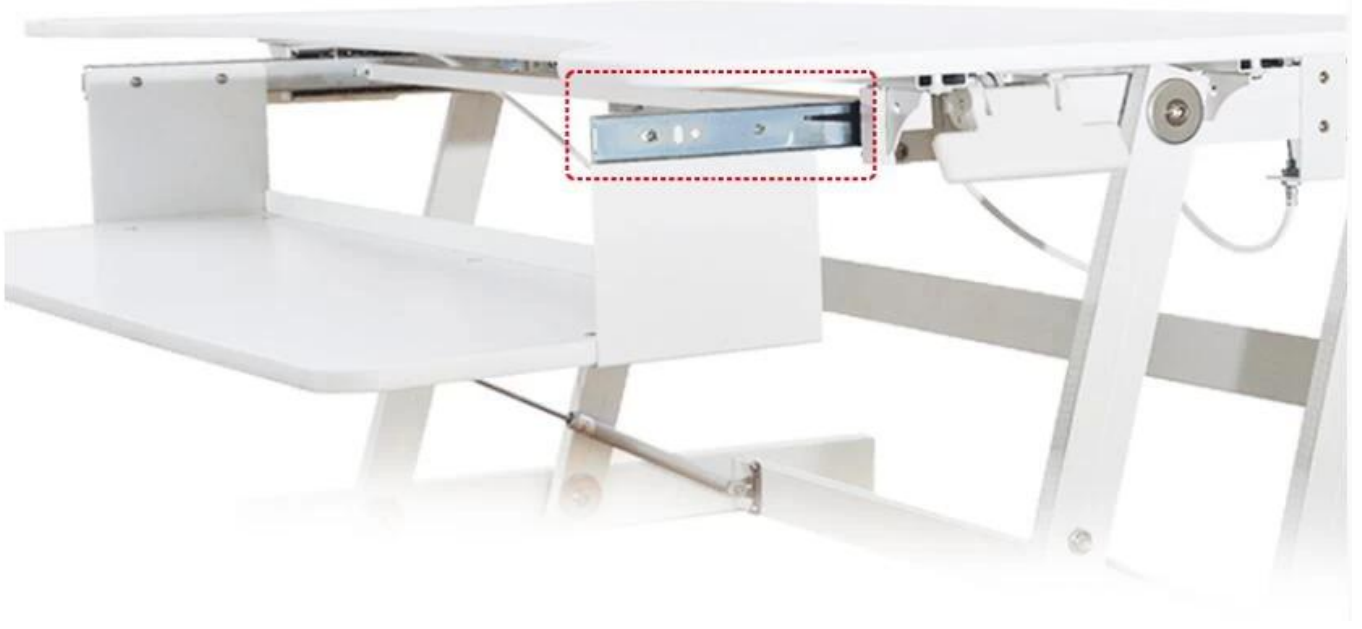

جيد مكتب الجودة تصميم جديد الدائمة الصغيرة / قابل للتعديل مكتب مع متعددة الوظائف

المواصفات:

1. (E1) سبائك و يمول Q235: المواد
2. الحجم: 750 * 535 * 950 mm
3. المدى الطول: 415-385-325-250-165 mm
4. KG الوزن الإجمالي: 18.5
5. الحجم: 225 * 695 * 1030 mm
6. ارتفاع الطريقة: الربيع الهواء
7. نمط: السريحة
8. سطح المكتب: قابل للتعديل
9. تجميع: تجميع كامل
10. Foldable: نعم
11. الجودة: الجودة العالية و
12. اللون: أسود / أبيض
13. الاختبار: اختبار ألف مرة قبل الشحن
14. stury: هيكल المجموع

تفاصيل الصور:

桌面五个可调节档位:

استخدام بسيط:

الخاص بك لا يمكن أن تنتظر للقيام - الوقوف لصحتك -- Healthy تحسين