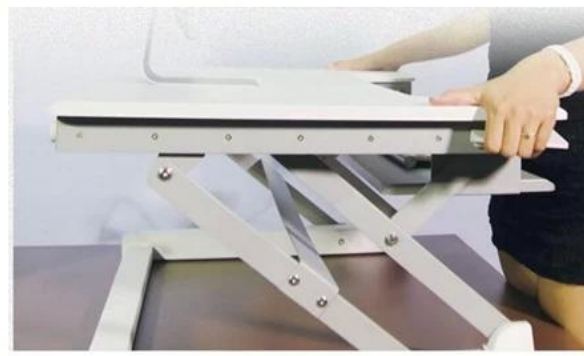

جيد مكتب الجودة تصميم جديد الدائمة الصغيرة / قابل للتعديل مكتب مع متعددة الوظائف

المواصفات:

1. (E1) سبائك و يمول Q235: المواد
2. الحجم: 750 * 535 * 950 mm
3. المدى الطول: 415-385-325-250-165 mm
4. KG الوزن الإجمالي: 18.5
5. الحجم: 225 * 695 * 1030 mm
6. ارتفاع الطريقة: الربيع الهواء
7. نمط: السريحة
8. سطح المكتب: قابل للتعديل
9. تجميع: تجميع كامل
10. Foldable: نعم
11. الجودة: الجودة العالية و
12. اللون: أسود / أبيض
13. الاختبار: اختبار ألف مرة قبل الشحن
14. stury: هيكल المجموع

تفاصيل الصور:

桌面五个可调节档位:

استخدام بسيط:

الخاص بك لا يمكن أن تنتظر للقيام - الوقوف لصحتك -- Healthy تحسين