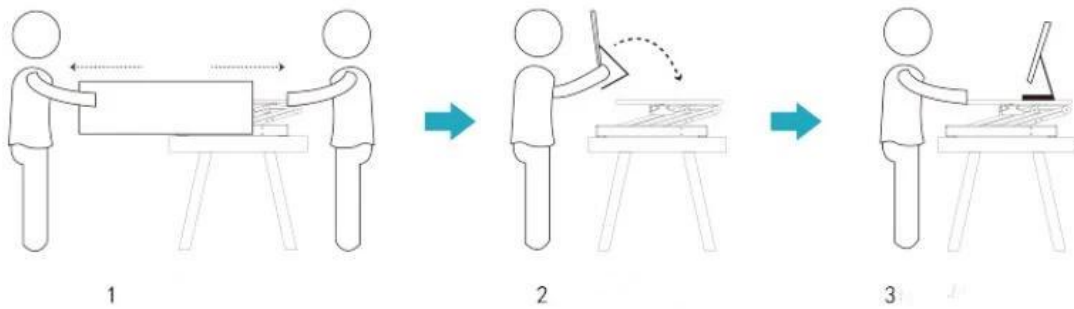

جيد مكتب الجودة تصميم جديد الدائمة الصغيرة / قابل للتعديل مكتب مع متعددة الوظائف

المواصفات:

1. (E1) سبائك و يمول Q235: المواد
2. الحجم: 750 * 535 * 950 mm
3. المدى الطول: 415-385-325-250-165 mm
4. KG الوزن الإجمالي: 18.5
5. الحجم: 225 * 695 * 1030 mm
6. ارتفاع الطريقة: الربيع الهواء
7. نمط: السريحة
8. سطح المكتب: قابل للتعديل
9. تجميع: تجميع كامل
10. Foldable: نعم
11. الجودة: الجودة العالية و
12. اللون: أسود / أبيض
13. الاختبار: اختبار ألف مرة قبل الشحن
14. stury: هيكल المجموع

تفاصيل الصور:

桌面五个可调节档位:

استخدام بسيط:

الخاص بك لا يمكن أن تنتظر للقيام - الوقوف لصحتك -- Healthy تحسين