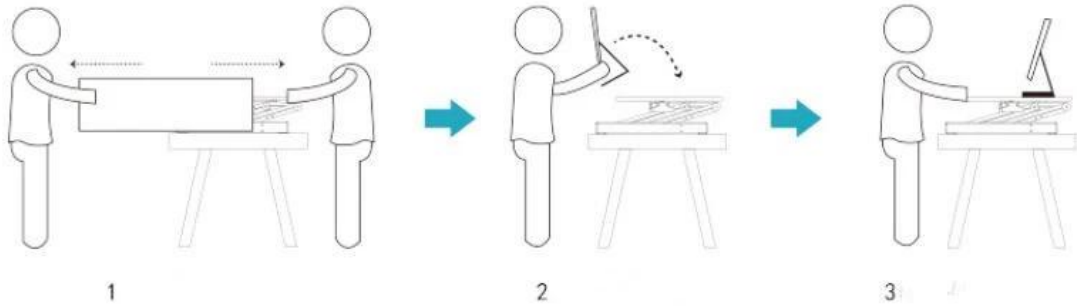

جيد مكتب الجودة تصميم جديد الدائمة الصغيرة / قابل للتعديل مكتب مع متعددة الوظائف

المواصفات:

1. (E1) سائك ويمول Q235: المواد
2. الحجم: 750 * 535 * 950 mm
3. المدى الطول: 415-385-325-250-165 mm
4. KG الوزن الإجمالي: 18.5
5. الحجم: 225 * 695 * 1030 mm
6. ارتفاع الطريقة: الربيع الهواء
7. نمط: السريحة
8. سطح المكتب: قابل للتعديل
9. تجميع: تجميع كامل
10. Foldable: نعم
11. الجودة: الجودة العالية و
12. اللون: أسود / أبيض
13. الاختبار: اختبار ألف مرة قبل الشحن
14. stury: جدا هيكلم المجموع

تفاصيل الصور:

桌面五个可调节档位:

استخدام بسيط:

الخاص بك لا يمكن أن تنتظر للقيام - الوقوف لصحتك -- Healthy تحسين