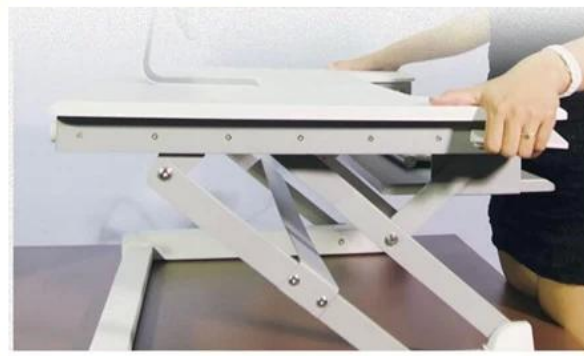

جيد مكتب الجودة تصميم جديد الدائمة الصغيرة / قابل للتعديل مكتب مع متعددة الوظائف

المواصفات:

1. (E1) سائك ويمول Q235: المواد
2. الحجم: 750 * 535 * 950 mm
3. المدى الطول: 415-385-325-250-165 mm
4. KG الوزن الإجمالي: 18.5
5. الحجم: 225 * 695 * 1030 mm
6. ارتفاع الطريقة: الربيع الهواء
7. نمط: السريحة
8. سطح المكتب: قابل للتعديل
9. تجميع: تجميع كامل
10. Foldable: نعم
11. الجودة: الجودة العالية و
12. اللون: أسود / أبيض
13. الاختبار: اختبار ألف مرة قبل الشحن
14. stury: جدا هيكلم المجموع

تفاصيل الصور:

桌面五个可调节档位:

استخدام بسيط:

الخاص بك لا يمكن أن تنتظر للقيام - الوقوف لصحتك -- Healthy تحسين