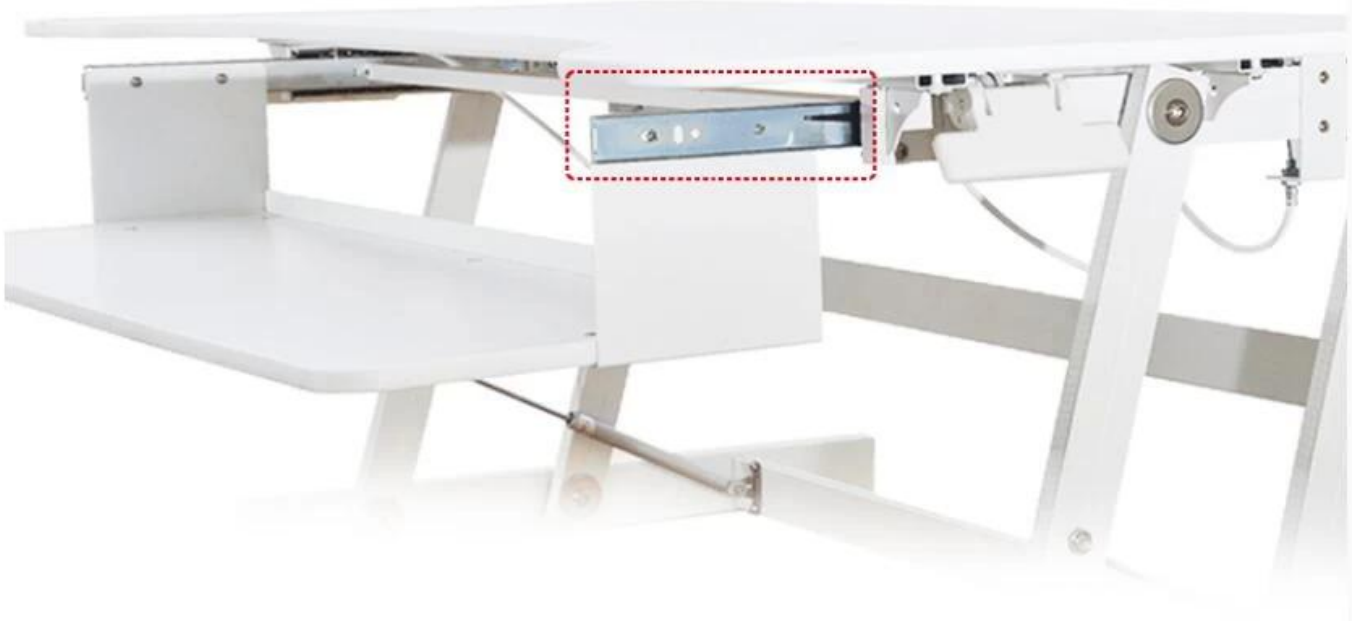

جيد مكتب الجودة تصميم جديد الدائمة الصغيرة / قابل للتعديل مكتب مع متعددة الوظائف

المواصفات:

1. (E1) سائك ويمول Q235: المواد
2. الحجم: 750 * 535 * 950 mm
3. المدى الطول: 415-385-325-250-165 mm
4. KG الوزن الإجمالي: 18.5
5. الحجم: 225 * 695 * 1030 mm
6. ارتفاع الطريقة: الربيع الهواء
7. نمط: السريحة
8. سطح المكتب: قابل للتعديل
9. تجميع: تجميع كامل
10. Foldable: نعم
11. الجودة: الجودة العالية و
12. اللون: أسود / أبيض
13. الاختبار: اختبار ألف مرة قبل الشحن
14. stury: جدا هيكلم المجموع

تفاصيل الصور:

桌面五个可调节档位:

استخدام بسيط:

الخاص بك لا يمكن أن تنتظر للقيام - الوقوف لصحتك -- Healthy تحسين